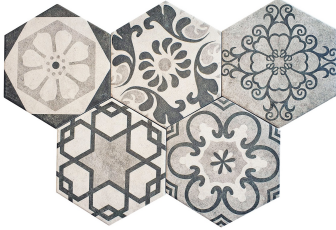

## FALCON HEXAGON TILE MATT FLOWER SET

<b>Brand</b>	Falcon
<b>Mosaic Type</b>	Hexagon Tiles
<b>Mosaic Material</b>	Porcelain
<b>Colour Type</b>	Mixed
<b>Mosaic Colour</b>	Grey
<b>Mosaic Style</b>	Piece
<b>Tile Thickness</b>	6mm
<b>Tile Size</b>	200 x 230 mm
<b>Pieces per sqm</b>	29 Pieces
<b>Sqm Per Box</b>	0.68m <sup>2</sup>
<b>Pieces Per Box</b>	20 Pieces
<b>Selling Unit</b>	Per Box
<b>SKU:</b>	FT2301
<b>Barcode</b>	6009705229307